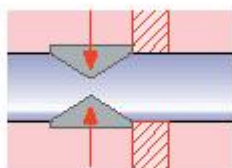

Installatiemogelijkheden :

wandmontage