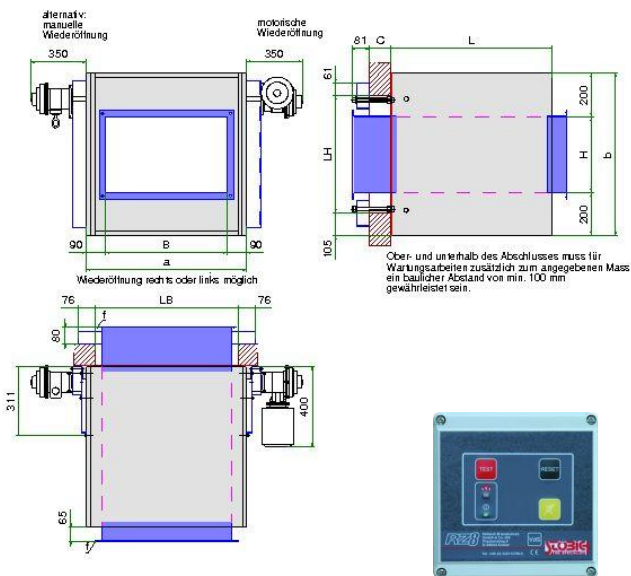

# Technische gegevens :

Sturing RZ-8, klas-

Afmeting	mm	opmerking
B	250,300-1200	Stappen van 100
H	200-350	Stappen van 50
LB	B+65	
LH	H+190	
L	550	H=200
	682	250≤H≤300
	750	H=350
a	B+180	
b	H+400	
c	≥100	Poriën beton, Staalbeton
	≥150	Metselwerk
f		SBM 20 Flens B≤1000
		SBM 30 Flens B>1000