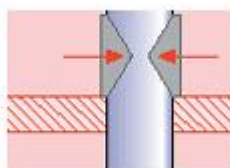

vloermontage