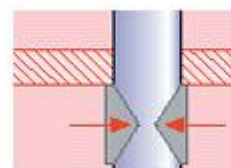

onder het plafond