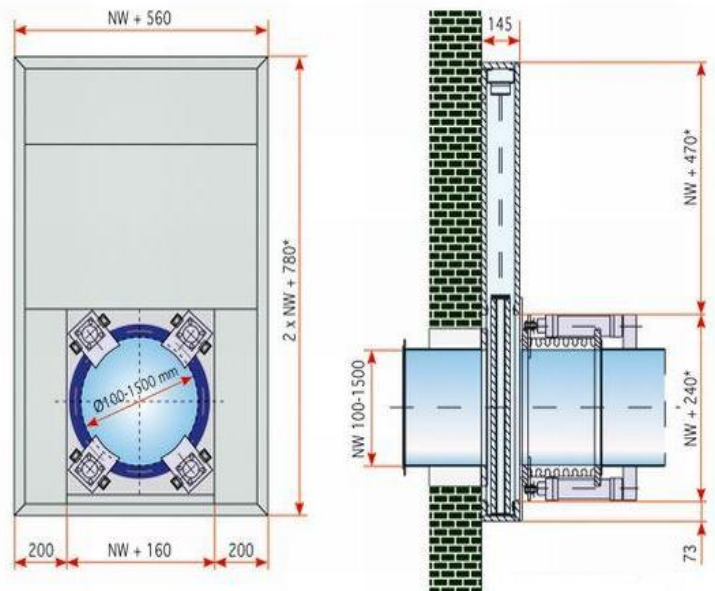

Omnitube : Clapet coupe-feu pour transport de matières de 700°C

Problèmes lors de transport de matières chaudes :

Transport de matières très chaudes cause, après quelque temps, des malfunctions aux clapets coupe-feu traditionnels à lamel pivotant à l'intérieur.

Avantages :

- Pas de interférence avec le transport
- Différentes classifications de température
- EI 90—applicable conformément au DIN 4102-5.

Fonctionnement :