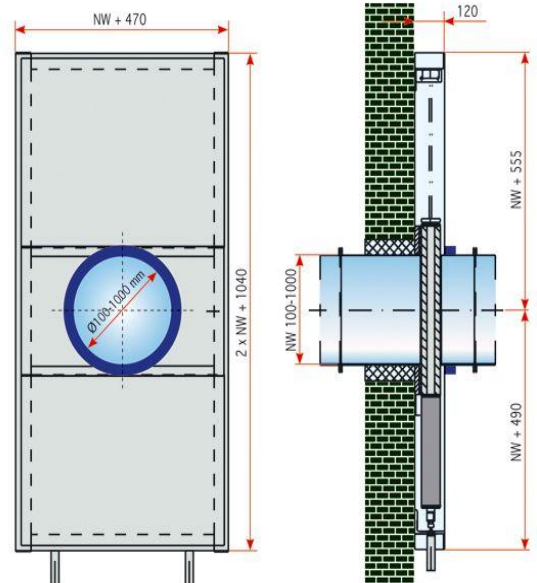

Installations :

Réouverture :

Omnitube : Clapet coupe-feu pour transport de matières de 700°C

Problèmes lors de transport de matières chaudes :

Transport de matières très chaudes cause, après quelque temps, des malfunctions aux clapets coupe-feu traditionnels à lamel pivotant à l'intérieur.