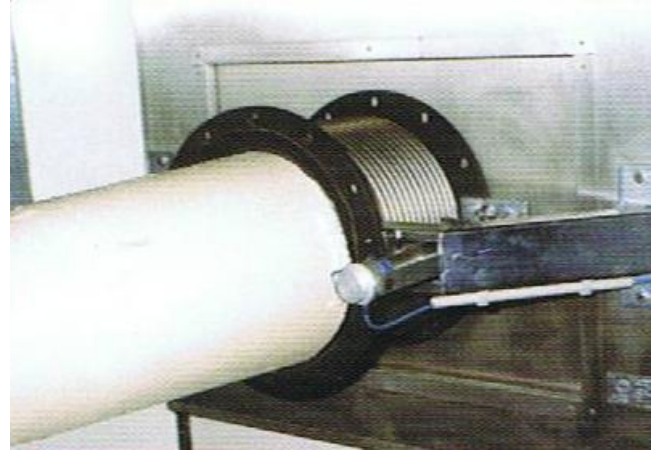

Vente et étude :

S.E. AEROPA bvba
Esdoornstraat 20
B - 9700 Oudenaarde
Tel. +32(473) 46.57.06
Fax +32 (55)30.91.97
se-aeropa@telenet.be

S.E. AeroPa

Commande et exécution :

Keller Lufttechnik cvba
Oude Kassei 16
B - 8791 Beveren-Leie
Tel. +32(56) 67.10.10
Fax +32(56) 66.89.28
info@keller.be

Fabricant :

Stöbich Brandschutz GmbH & Co.KG
Pracherstieg 6
D - 38644 Goslar