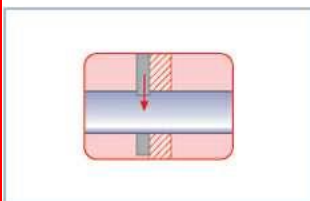

Installations :