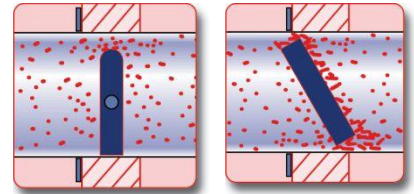

Stöbich

Ecotube - Omnitube

Cloisonnement des tubes

S.E. AEROPA
BVBA

Esdornstraat 20
B-9700 Oudenaarde
Tel. +32(473)46.57.06
Fax +32(55)30.91.97

se-aeropa@telenet.be
www.se-aeropa.be

- Ventilation et EFC de parkings fermés
- EFC
- Rideaux de cantonnement de fumées
- Fermeture pare-flammes en fibres spéciales
- Fermetures coupe-feu pour convoyeurs
- **Cloisonnements des tubes/canaux**
- Portes coupe-feu à sections empilables
- Portes pare-flammes à ouverture rapide
- Portes pare-flammes mur à lambris/hygiène

Ecotube : Clapet coupe-feu lors de transport pneumatique

Problèmes de protection d'incendie pour tubes avec transport de matières :

La fermeture, se trouvant continuellement dans la coulée, peut être endommagée par des matières agressives qui sont transportées. Ceci affaiblit la protection contre l'incendie. Si, en plus, des matières se fixent sur la lame du clapet, la fermeture est dérangée.

Installations :

Réouverture :

Omnitube : Clapet coupe-feu pour transport de matières de 700°C

Problèmes lors de transport de matières chaudes :

Transport de matières très chaudes cause, après quelque temps, des malfunctions aux clapets coupe-feu traditionnels à lamel pivotant à l'intérieur.