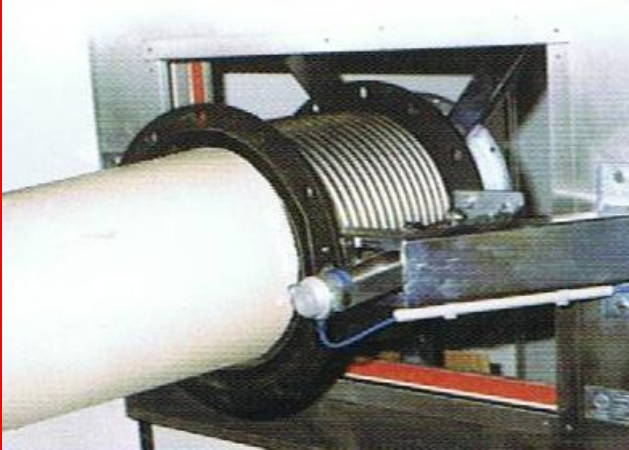

Vente et étude :

S.E. AEROPA bvba
Esdoornstraat 20
B - 9700 Oudenaarde
Tel. +32(473) 46.57.06
Fax +32 (55)30.91.97
se-aeropa@telenet.be

S.E. AeroPa

Commande et exécution :

Keller Lufttechnik cvba
Oude Kassei 16
B - 8791 Beveren-Leie
Tel. +32(56) 67.10.10
Fax +32(56) 66.89.28
info@keller.be

Fabricant :

Stöbich Brandschutz GmbH & Co.KG
Pracherstieg 6
D - 38644 Goslar