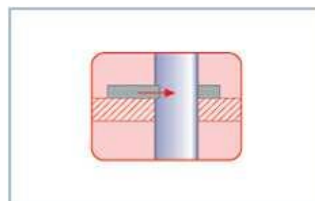

Installations :