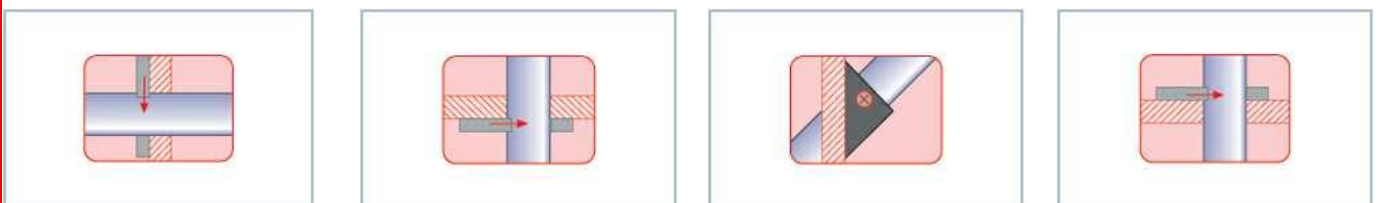

Ecotube : Clapet coupe-feu lors de transport pneumatique

Problèmes de protection d'incendie pour tubes avec transport de matières :

La fermeture, se trouvant continuellement dans la coulée, peut être endommagée par des matières agressives qui sont transportées. Ceci affaiblit la protection contre l'incendie. Si, en plus, des matières se fixent sur la lame du clapet, la fermeture est dérangée.

Installations :

Réouverture :

Omnitube : Clapet coupe-feu pour transport de matières de 700°C

Problèmes lors de transport de matières chaudes :

Transport de matières très chaudes cause, après quelque temps, des malfunctions aux clapets coupe-feu traditionnels à lamel pivotant à l'intérieur.