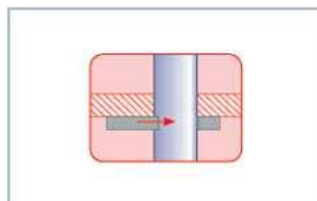

Installations :