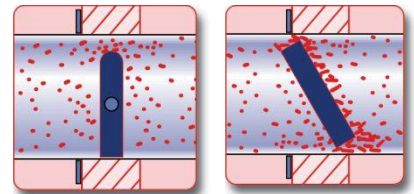

Ecotube : Brandklep bij pneumatisch transport

Problemen met brandbeveiliging bij kanalen met transport van stoffen :

Het sluitelement, dat zich permanent in de stroom bevindt, kan beschadigd worden door agressieve stoffen die getransporteerd worden. Dit gaat ten koste van de brandbeveiliging. Wanneer zich dan ook nog stoffen vatszetten in het kanaal en op het klepblad, wordt het sluitproces verhinderd.