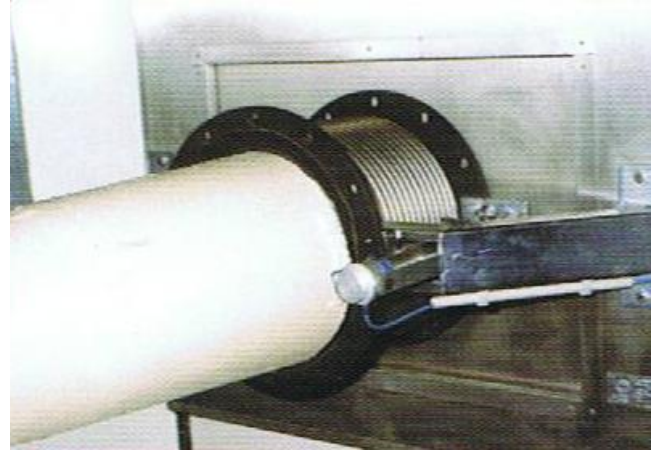

Verkoop en engineering :

S.E. AEROPA bvba
Esdoornstraat 20
B - 9700 Oudenaarde
Tel. +32(473) 46.57.06
Fax +32 (55)30.91.97
se-aeropa@telenet.be

S.E. AeroPa

Uitvoering en order intake :

Keller Lufttechnik cvba
Oude Kassei 16
B - 8791 Beveren-Leie
Tel. +32(56) 67.10.10
Fax +32(56) 66.89.28
info@keller.be

Fabrikant :

Stöbich Brandschutz GmbH & Co.KG
Pracherstieg 6
D - 38644 Goslar